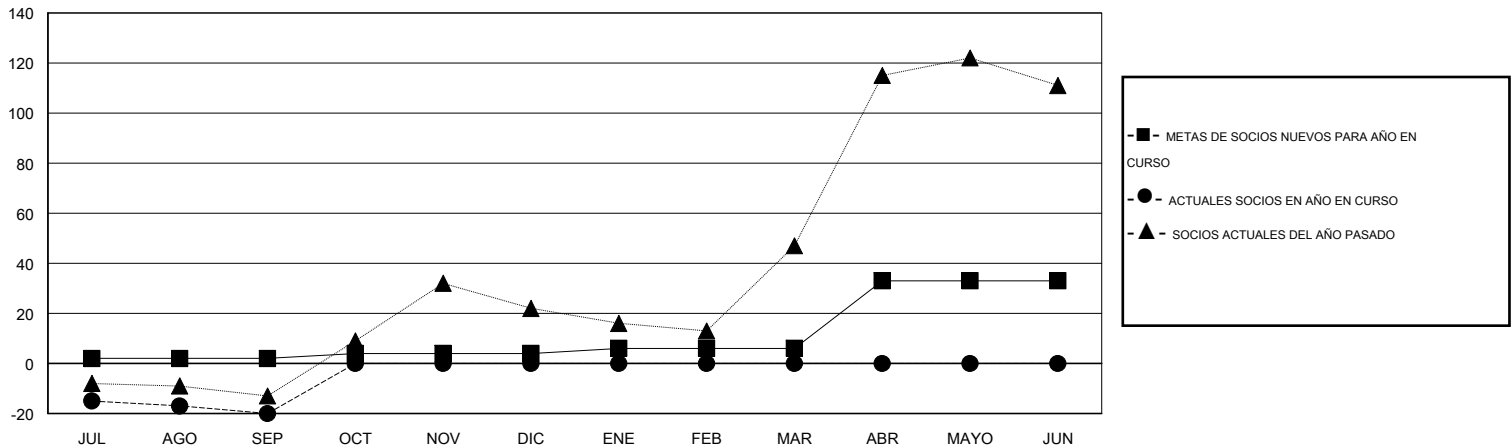

MONTHLY MEMBERSHIP PROGRESS REPORT

District F 4

Results as of: 9/30/2014

GMT: Jaime García Cepeda

UBICACIÓN COLOMBIA

GMT DE AE 3

Clubes					socios				
RESULTADOS DE 2014-2015					RESULTADOS DE 2014-2015				
TRIMESTRE	META DE CLUBES NUEVOS	NUEVOS CLUBES	CLUBES DADOS DE BAJA	GANANCIA/PÉRDIDA NETA	TRIMESTRE	META DE SOCIOS NUEVOS	SOCIOS FUNDADORES Y SOCIOS AÑADIDOS	SOCIOS DADOS DE BAJA	GANANCIA/PÉRDIDA NETA
JUL/AGO/SEP	0	0	0	0	JUL/AGO/SEP	2	28	48	-20
OCT/NOV/DIC	0	0	0	0	OCT/NOV/DIC	2	0	0	0
ENE/FEB/MAR	0	0	0	0	ENE/FEB/MAR	2	0	0	0
ABR/MAYO/JUN	1	0	0	0	ABR/MAYO/JUN	27	0	0	0

METAS Y CIFRA ACUMULATIVA DE CLUBES NUEVOS

METAS Y CIFRA ACUMULATIVA DE SOCIOS

CLUBES DADOS DE BAJA: 0	10 CLUBS OF 52 AÑADIERON 1 O MÁS SOCIOS NUEVOS	<u>DISTRIBUCIÓN POR SEXO</u>
		MASCULINO 493 (42.43%)
		FEMENINO 669 (57.57%)
<u>SOCIOS DADOS DE BAJA</u>	CLIC AQUÍ PARA DATOS DE SALUD DE CLUB	SOCIOS EN UNIDAD FAMILIAR 476
FALLECIDOS 1		CABEZA DE FAMILIA 213
CLUB CANCELADO 0		NO ES CABEZA DE FAMILIA 263
OTRO 47		
TOTAL 48		